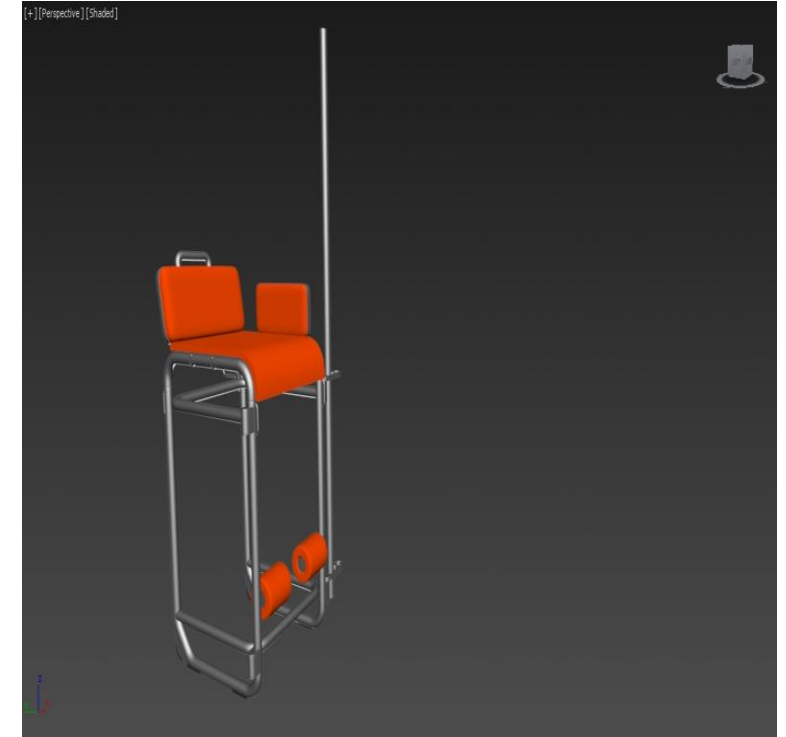

Prezentace házečí židle pro handicapované atlety

- ***Navrhovatel: Mgr. Zdeněk Melichárek, Ph.D.***
- ***Majitel licence: MVDr. Luboš Moravec***

Popis výrobku

Jedná se o zcela novou koncepci sportovního zařízení - vrhací stoly pro hod oštěpem, diskem, kuželkou a vrh koulí apod. Vrhací stoly je složena z několika dílčích částí, a to tak, aby bylo snadné dané sportovní zařízení jednoduše složit a opětovně rozložit (důležité hlavně pro přenos daného zařízení např. na jednotlivé závody, výhodou je jeho lepší skladovatelnost např. v letecké a automobilové přepravě apod.). Výhodou nového sportovního zařízení je jeho univerzálnost, kdy nezáleží na stupni tělesného postižení. Zařízení mohou využívat jak leváci, tak i praváci právě díky navržené konstrukci daného zařízení a jeho jednoduché přestavby.

Židle jednotlivých atletů

Transport židlí a upevnění k odhodovému kruhu

První návrhy designu

Další disciplíny - oštěp, disk a koule

Technická komise kontroluje židle

Nová konstrukce židle

Certifikát

Zapsáno / Registered 19/06/2017